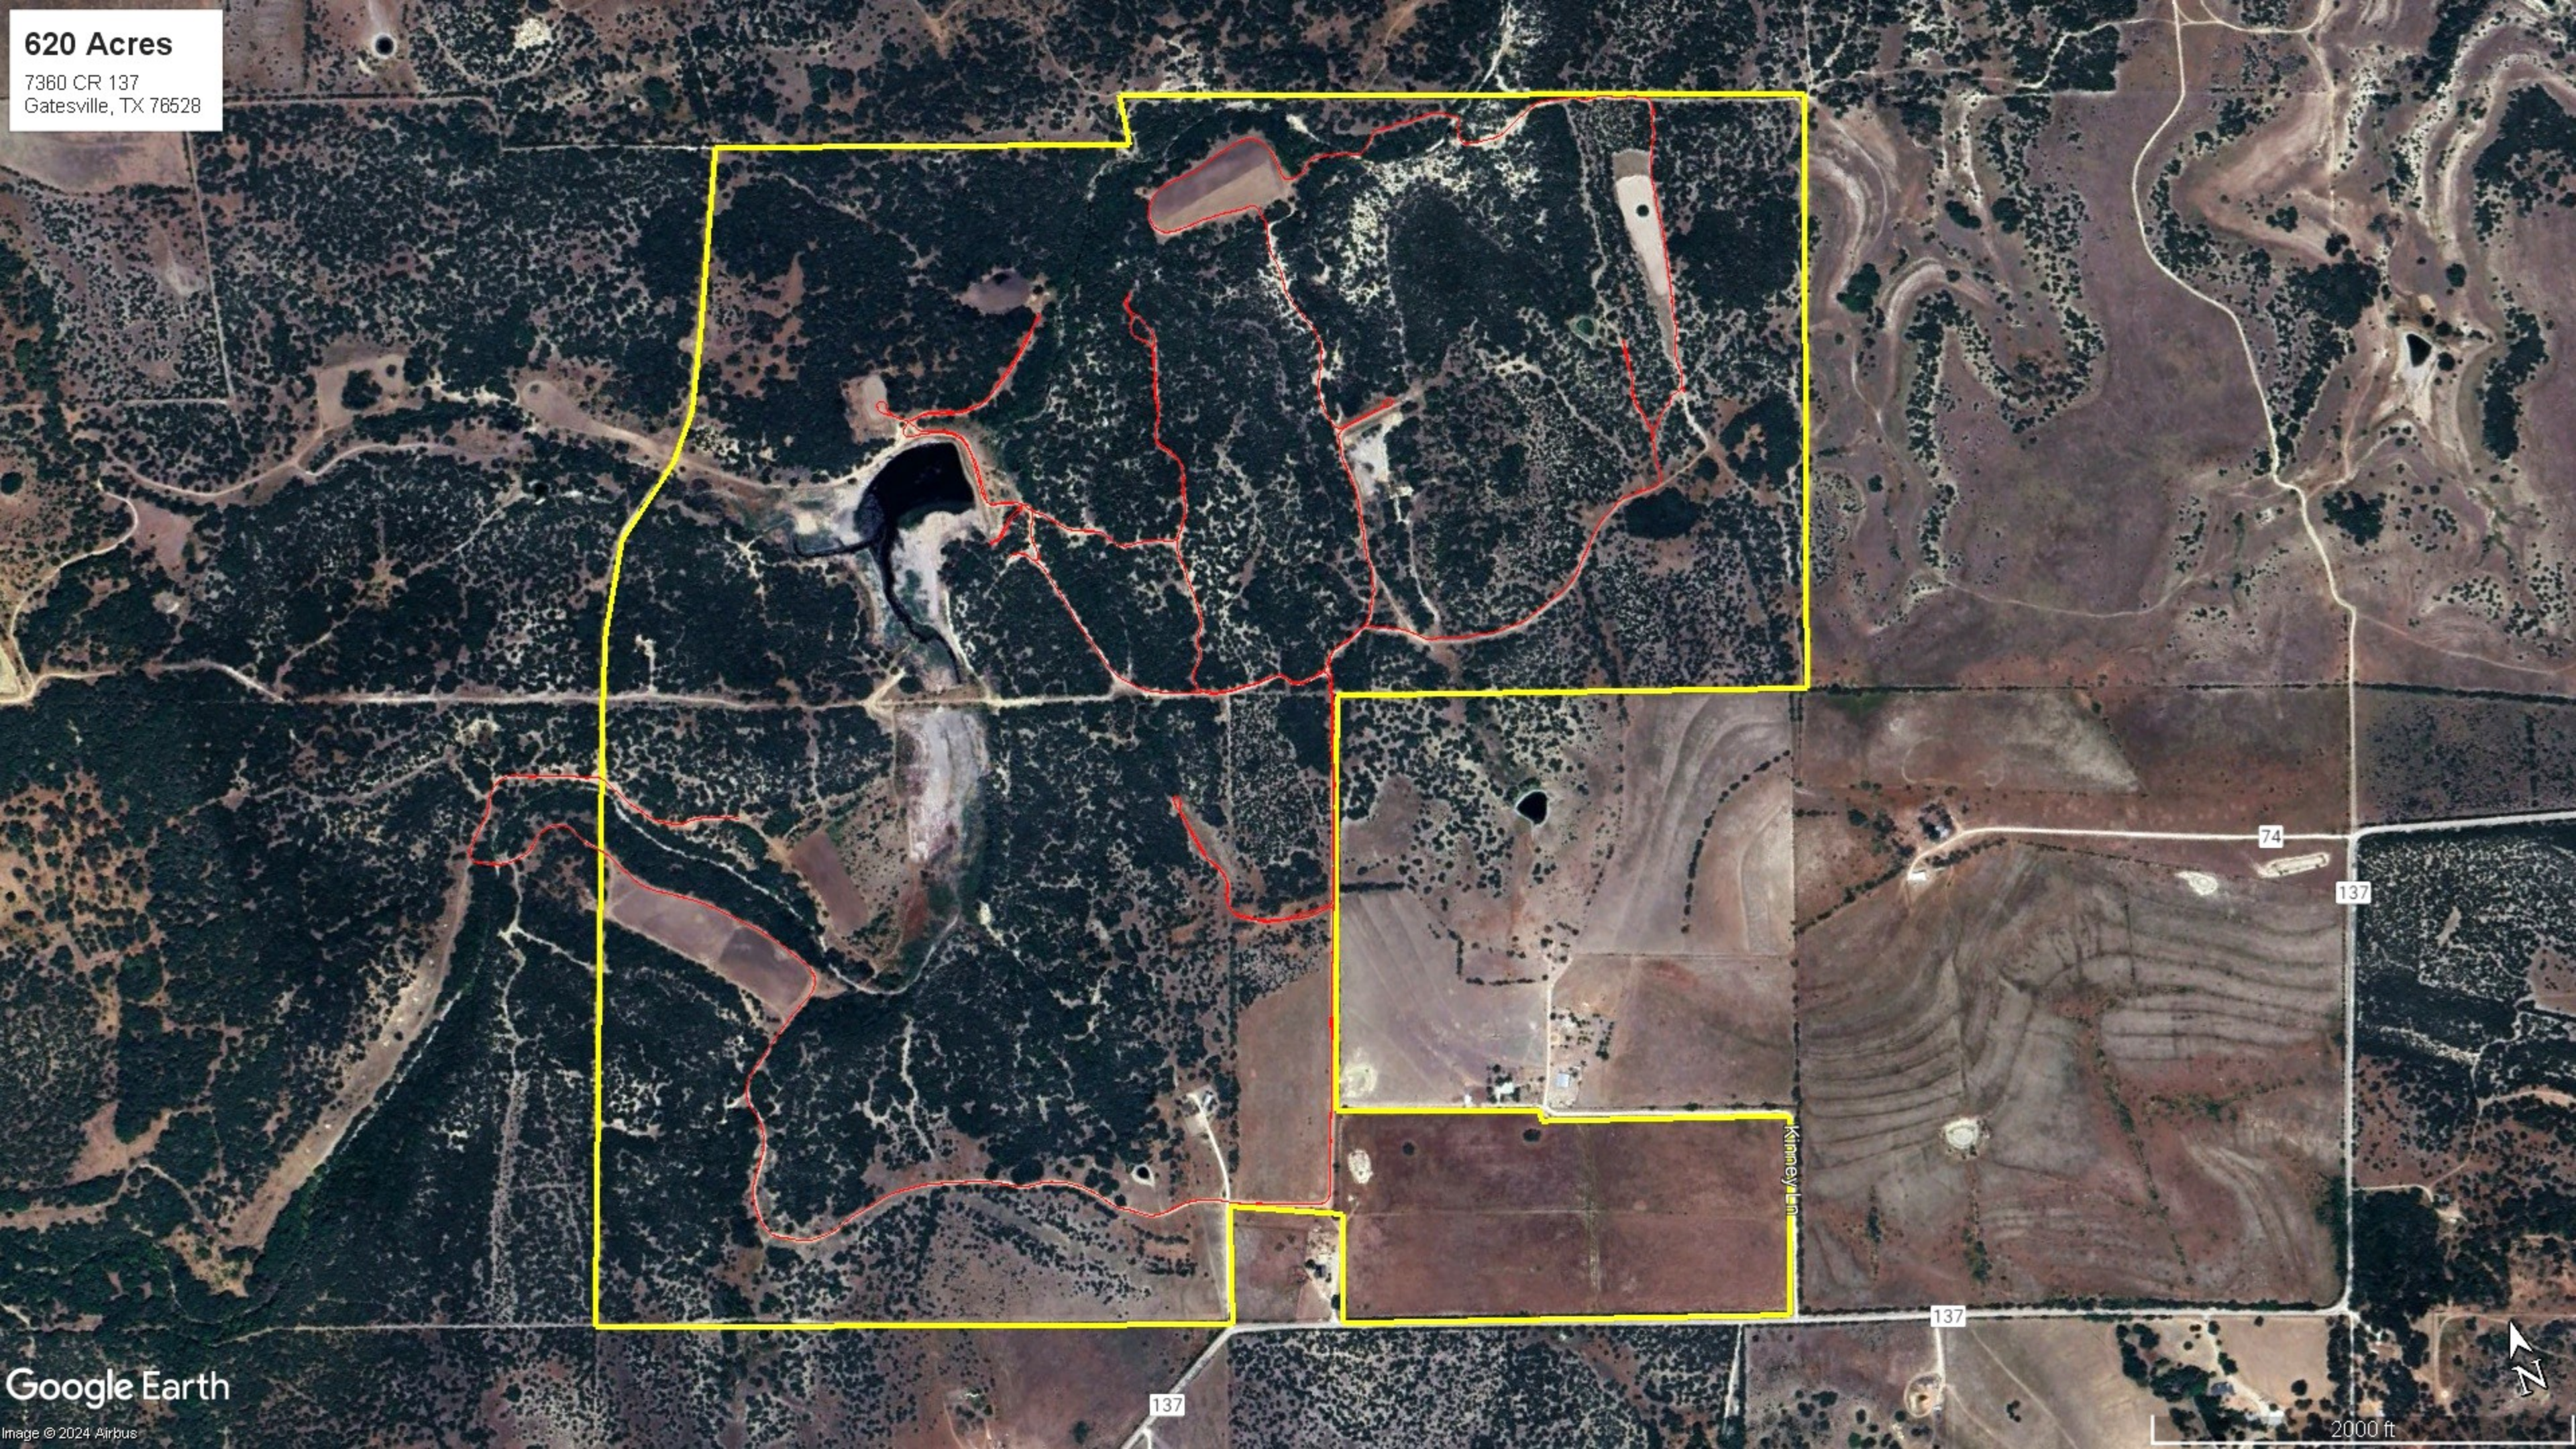

620 Acres

7360 CR 137
Gatesville, TX 76528

Google Earth

Image © 2024 Airbus

137

137

74

137

Kinney Ln

2000 ft