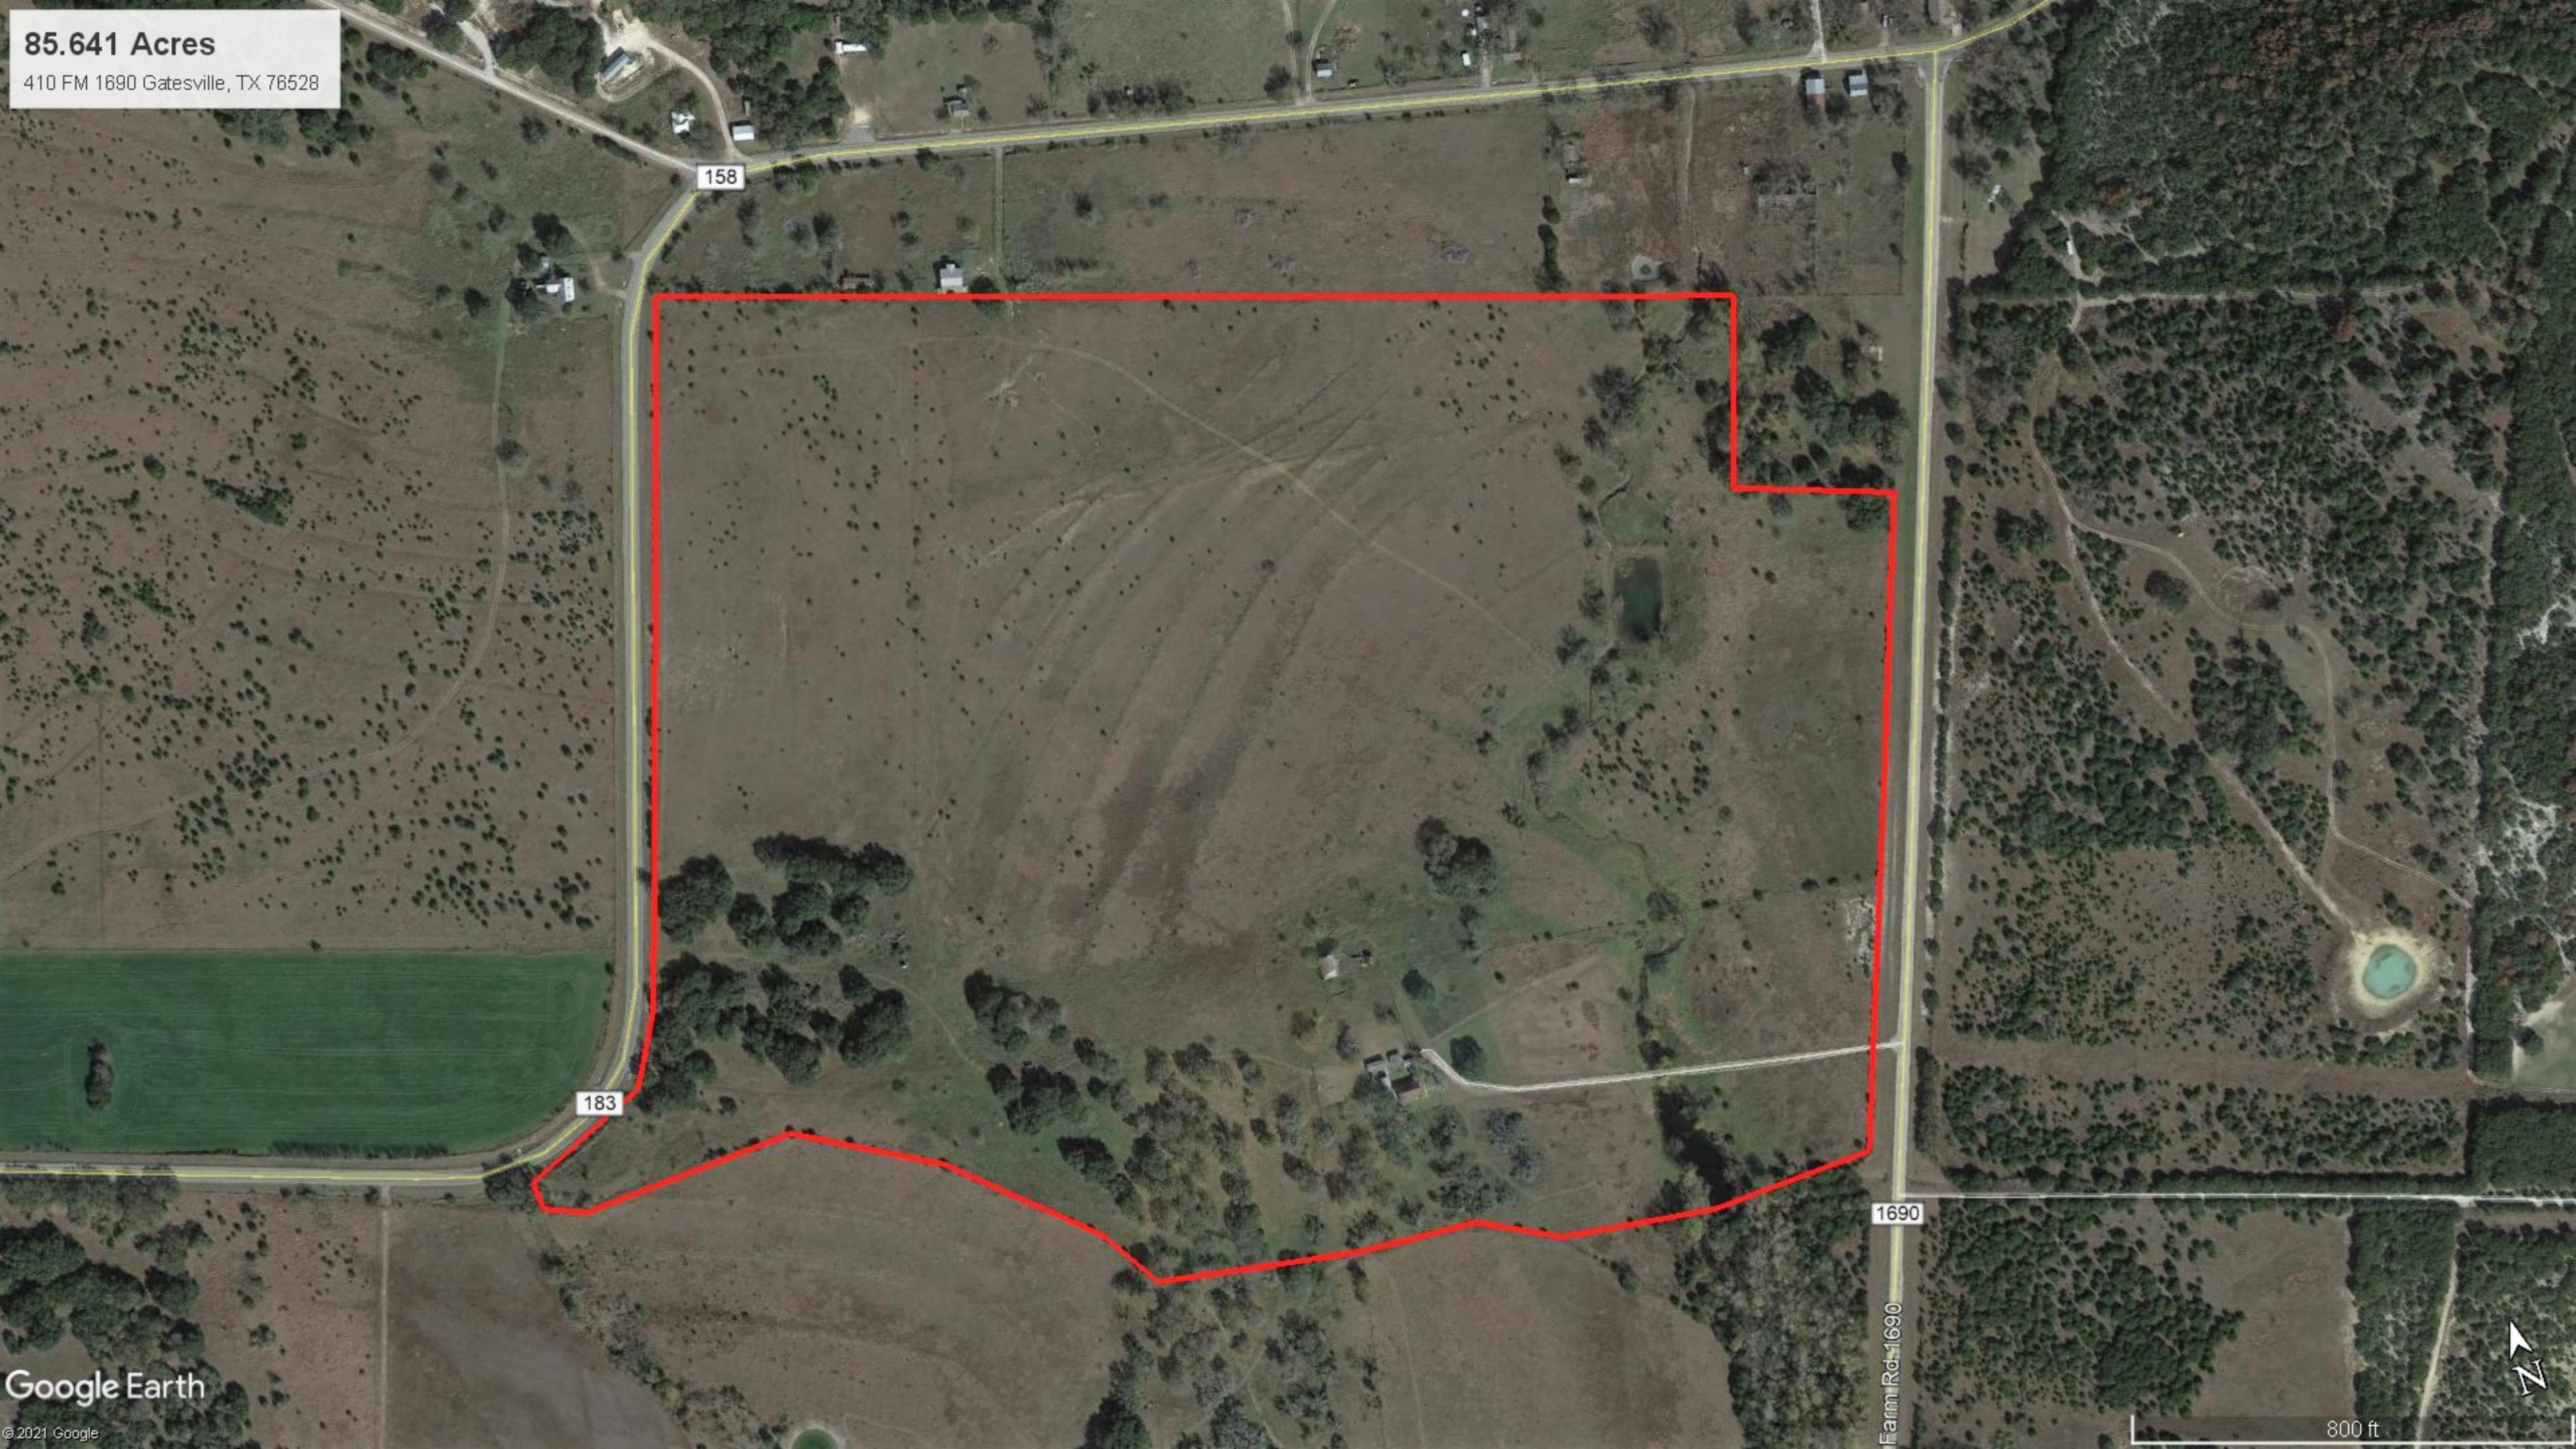

85.641 Acres
410 FM 1690 Gatesville, TX 76528

158

183

1690

Farm Rd. 1690